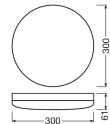

Specificaties Ledvance LED Bulkhead Surface 300 Wit 24W 1800lm - 830 Warm Wit | 300mm - IP65

[Bekijk product](#)

## Afmetingen

Lengte (mm)	300
Breedte (mm)	300
Hoogte (mm)	56