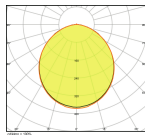

[Bekijk product](#)

Algemene informatie

Artikelnummer	233367
EAN	4058075079113
Merk	Ledvance
Fabrikantnaam	DL SLIM DN210 18W/4000K WT IP20 LEDV
Lampdirect All-in garantie	3 jaar
Levensduur (uur)	30000

Technische Informatie

Noodverlichting	Geen Noodverlichting
Kantelbaar	Nee
Techniek	LED Geïntegreerd
Vervangt (Watt)	2x18
Watt	18
Netspanning (Volt)	220-240
Dimbaar	Niet Dimbaar
Kleurcode	840 Koel Wit
Lichtkleur (Kelvin)	4000 Koel Wit
Kleurweergave (Ra)	80-89 - Goede kleurweergave
Lichtkleur	Wit
Kleurinstelling	Enkele kleur