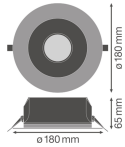

**Specificaties Ledvance LED Downlight Performance DN155 14W 1500lm 65D - 830 Warm Wit | 180mm - IP54**

[Bekijk product](#)

## Armatuur Informatie

Montage	Inbouwmontage
Zaagmaat (mm)	155
IP-Waarde	IP54 - Stof- en spatwaterdicht
Slagvastheid (IK-waarde)	IK03 - 0.35 Joule
Bedrijfstemperatuur	-20 tot + 45
Behuizing	Aluminium
Kleur Armatuur	Wit
Kleur behuizing	Wit
Armatuur Aansluiting	Schroefaansluiting
Product Serie	DN155

## Afmetingen

Hoogte (mm)

### Waarom Lampdirect?

65

Diameter (mm)

180

Bestel bij de **grootste lichtspecialist** van Europa

**Offerte** op maat