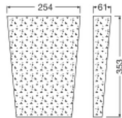

Algemene informatie

Artikelnummer	258000
EAN	4099854618666
Merk	Ledvance
Fabrikantnaam	URBAN FDO P SET GLASS FROSTED LEDV
Aantal in omdoos	1

Technische Informatie

Noodverlichting	Geen Noodverlichting
Montage	Paaltop
Kleur Armatuur	Transparant
Type product	Accessoires - Straatverlichting

Lamp Informatie

Product Serie	URBAN CLASSIC GLASS

Afmetingen

Lengte (mm)	254
Breedte (mm)	61

Sensor Informatie