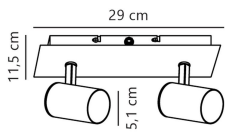

Specificaties Nordlux Frida 2-Spot Metaal Wit | Geschikt voor 2x GU10

[Bekijk product](#)

Algemene informatie

Artikelnummer	253660
EAN	5701581477186
Merk	Nordlux
Fabrikantnaam	Frida 2-Spot Spots White
Lampdirect All-in garantie	2 jaar

Technische Informatie

Techniek	Armatuur met Fitting
Netspanning (Volt)	220-240
Dimbaar	Dimbaar i.c.m. dimbare lamp
Geschikt voor	GU10
Inclusief Lamp	Nee
Aantal lichtpunten	2
Maximale Wattage Lamp	35
Kantelbaar	Ja
Montage	Plafond
Noodverlichting	Geen Noodverlichting
Type product	Designlamp met Fitting

Armatuur Informatie

Armatuur Aansluiting	Kabel
IP-Waarde	IP20 - Bijna Stofdicht
Kleur Armatuur	Wit
Behuizing	Metaal
Product Serie	Frida

Afmetingen

Lengte (mm)	115
Breedte (mm)	80
Hoogte (mm)	290

Sensor Informatie