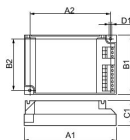

Specificaties Philips HF-P 218 PL-T/C III 220-240V

[Bekijk product](#)

Algemene informatie

Aantal in omdoos 12

Algemene informatie

Artikelnummer	180414
EAN	8711500881038
Merk	Philips
Fabrikantnaam	HF-P 1/218 PL-T/C III 220-240V
Lampdirect All-in garantie	1 jaar