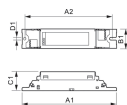

Specificaties Philips HF-S 258 TL-D II 220-240V

[Bekijk product](#)

Algemene informatie

Aantal in omdoos **12**

Algemene informatie

Artikelnummer	180516
EAN	8711500999085
Merk	Philips
Fabrikantnaam	HF-S 258 TL-D II 220-240V 50/60Hz
Lampdirect All-in garantie	1 jaar