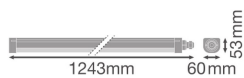

## Specificaties Voordeelpak 4x Ledvance LED Waterdichte Montagebalk 33W 3960lm - 840 Koel Wit | 120cm

[Bekijk product](#)

### Technische Informatie

Techniek	LED Geïntegreerd
Vervangt (Watt)	2x36
Watt	33
Netspanning (Volt)	220-240
Dimbaar	Niet Dimbaar
Lichtkleur	Wit
Kleurcode	840 Koel Wit
Lichtkleur (Kelvin)	4000 Koel Wit
Kleurweergave (Ra)	80-89 - Goede kleurweergave
Kleurinstelling	Enkele kleur
Lichtopbrengst (Lumen)	3960
Lumen Watt Verhouding (Lm/W)	123

## Afmetingen

Lengte (mm)	1243
Breedte (mm)	60
Hoogte (mm)	53