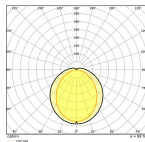

Specificaties Voordeelpak 10x
Ledvance DULUX-D LED 5W - 840 Koel
Wit | 2-Pin - Vervangt 10W