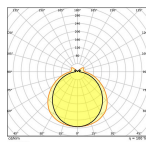

[Bekijk product](#)

Algemene informatie

Artikelnummer	257409
EAN	8719157070300
Merk	Ledvance
Fabrikantnaam	Multipack 10x DULUX LED F24 EM V 12W 840 2G10 LEDV
Aantal in omdoos	10
Lampdirect All-in garantie	3 jaar
Energielabel	E
Levensduur (uur)	30000

Technische Informatie

Techniek	LED
Vervangt (Watt)	24
Watt	12
Dimbaar	Niet Dimbaar
Lampvoet (fitting)	2G10 (4-pins)
Aantal pinnen	4
Kleurcode	840 Koel Wit
Lichtkleur (Kelvin)	4000 Koel Wit
Kleurweergave (Ra)	80-89 - Goede kleurweergave
Lichtkleur	Wit